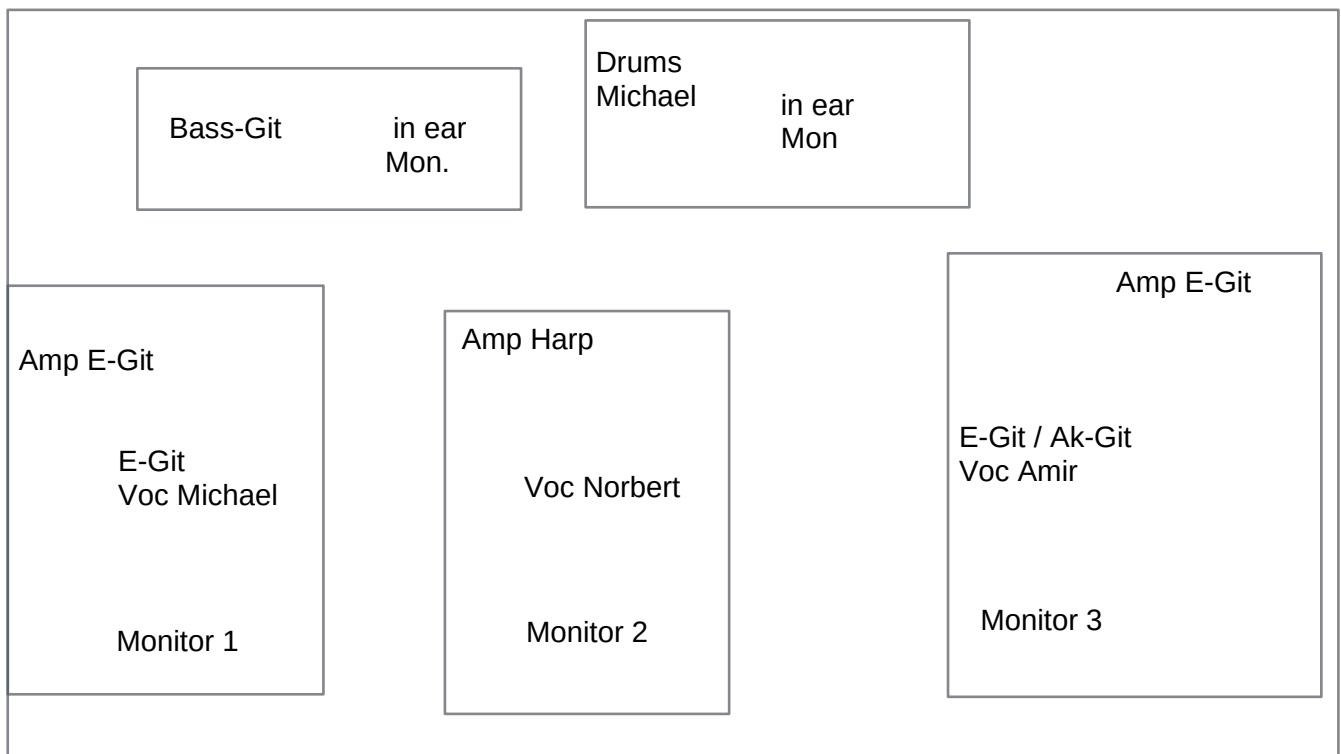

### Tonanlage

- Controllergesteuertes System, der Raumgröße angepasst
- 
- 31 Band EQ Summen EQ
- 3 Floormonitore , 2 Mal in Ear

### Mischpult

- 16 Kanal (bevorzug Digital)
- 4 Monitorwege
- 
- **Licht**
- weißes Licht Front
- LEDs Background für Ambiente

### Kanalbelegung

Kanal	Bezeichnung	Mikro	
1	Bassdrum	Audix D6, Shure Beta 52 etc.	
2	Snaredrum	Shure SM57	
3	OH Left	Neumann KM 184	
4	OH Right	Neumann KM 184	
5			
6	Ak - Git	DI	
7	Harp Amp	Abnahme	
8	E-Git Amp	Abnahme	
9	E-Git Amp	Abnahme	
10	Bass-Git	DI	
11			
12	Voc Michael	Shure SM58	
13	Voc Norbert	Shure SM58	
14	Voc Amir	Shure SM58	
15			
16			